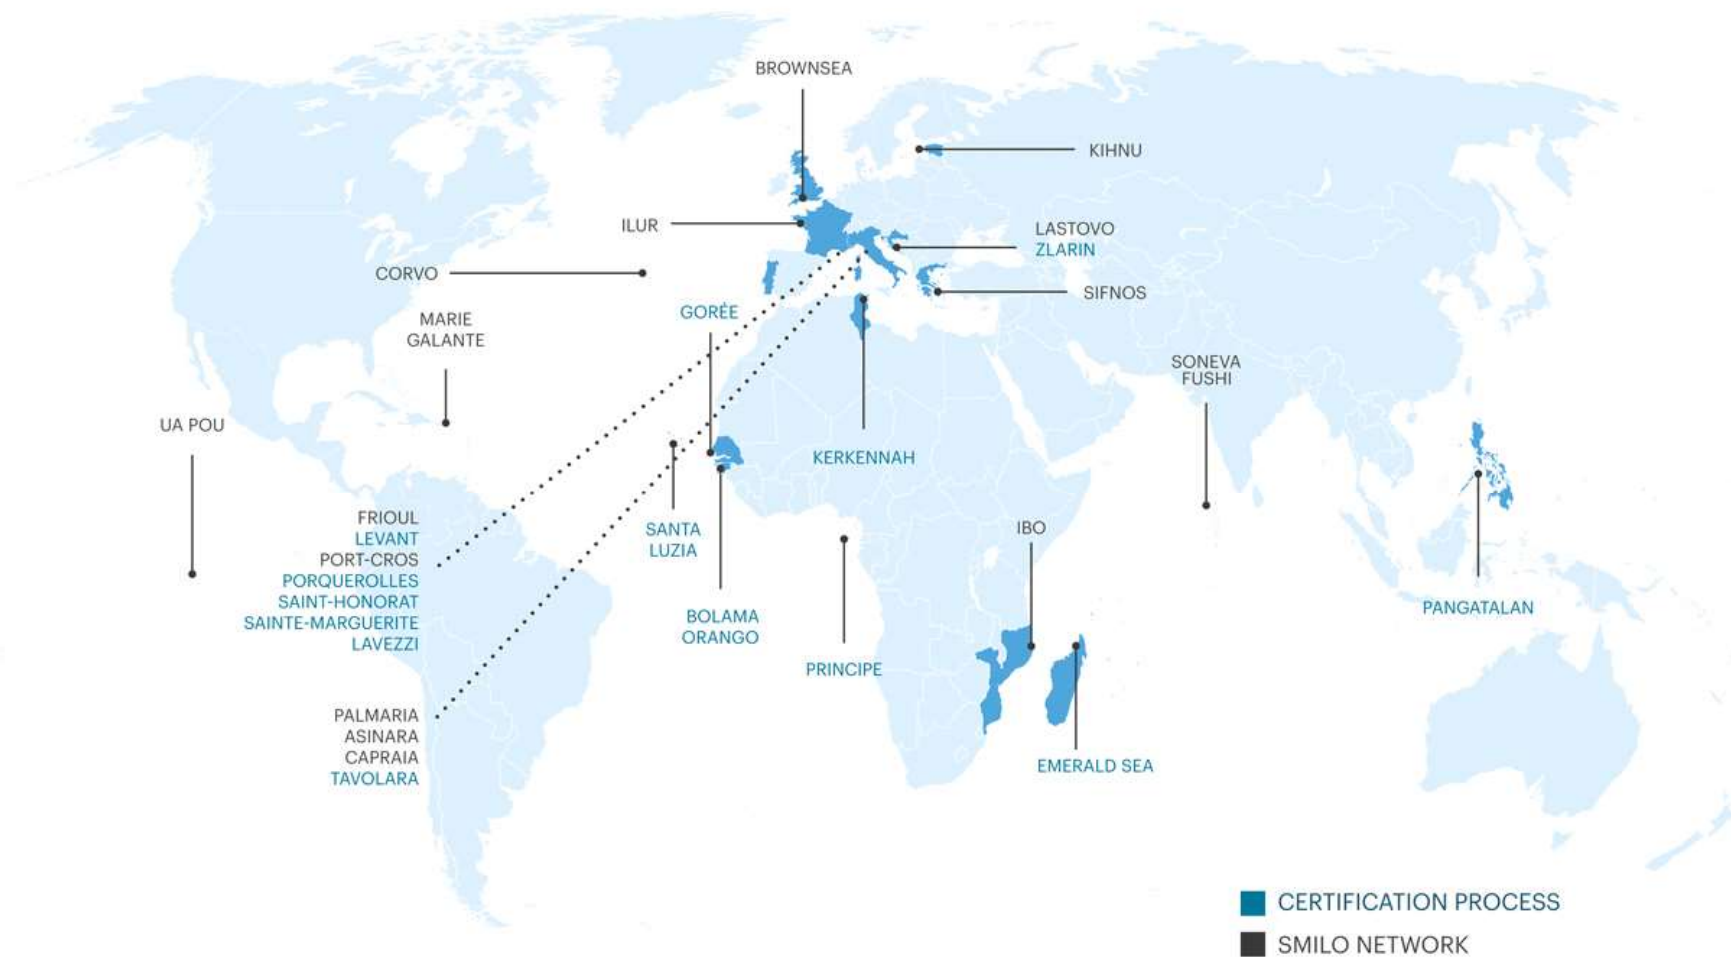

Dates clés

Des partenaires techniques, financiers et institutionnels

+ 60 adhérents privés,
ongs, publics...

TERRITOIRES CIBLES

- Iles < à 150 km²
- Sans pont, clairement détachées du continent à marée basse
- Habitées ou non
- Protégées ou non
- De toutes les mers

THEMATIQUES

18 SITES PILOTES ENGAGES DANS LE PROCESSUS DE LABELLISATION
40 ILES DANS LE RESEAU SMILO

LES OUTILS

- Un **label** de reconnaissance internationale : Ile Durable
- Un **accompagnement technique** en ligne et sur le terrain (formations, expertise, etc.)
- Un fonds pour financer des projets concrets : le **Fonds Pour les Îles (FPI)**, des projets publics et privés
- Un **réseau international** d'échanges d'expériences, avec des ateliers techniques, des formations, et la participation à des événements (notamment la rencontre annuelle, sur une île du réseau)
- Des **outils pédagogiques** : Fiches de bonnes pratiques, outils de sensibilisation, des vidéos, témoignages, des expositions, des podcasts...

EVALUATION INTERMEDIAIRE

L'évaluation intermédiaire consiste à vérifier si les 1ères étapes du processus de labellisation ont été respectées afin que l'île obtienne:

- Le « Label in Progress »
- Des prix sectoriels
- Le « Label Sustainable Island »

ACTIONS CONCRETES MISES EN ŒUVRE PAR LES COMMUNAUTES INSULAIRES (1)

- **Kerkennah (Tunisie):** mise en oeuvre d'un système de collecte et de traitement des déchets de la pêche afin de limiter l'impact de la pollution plastique sur les écosystèmes marins.