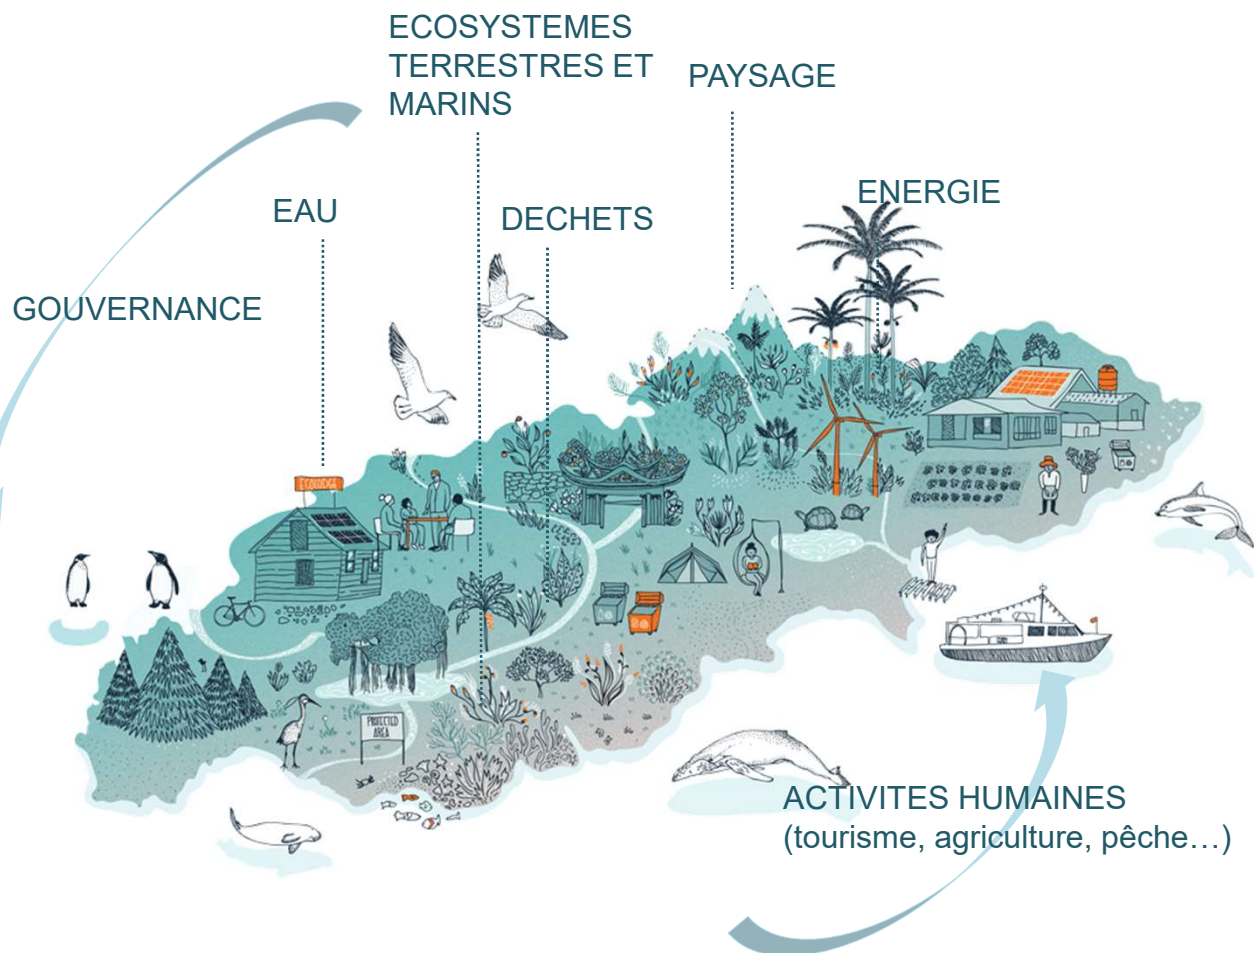

SMILO

SUSTAINABLE ISLANDS

27/09/2021, Frioul
GREC-Sud

Sylvain PETIT, Secrétaire exécutif
s.petit@smilo-program.org

Les petites îles, pionnières du développement durable

- Initiative créée par le Conservatoire du littoral en 2013
- Devenue l'ONG Small Islands Organisation depuis décembre 2016

Dates clés

Des partenaires techniques, financiers et institutionnels

+ 60 adhérents privés,
ongs, publics...

TERRITOIRES CIBLES

- Iles < à 150 km²
- Sans pont, clairement détachées du continent à marée basse
- Habitées ou non
- Protégées ou non
- De toutes les mers

THEMATIQUES

18 SITES PILOTES ENGAGES DANS LE PROCESSUS DE LABELLISATION
40 ILES DANS LE RESEAU SMILO

LES OUTILS

- Un **label** de reconnaissance internationale : Ile Durable
- Un **accompagnement technique** en ligne et sur le terrain (formations, expertise, etc.)
- Un fonds pour financer des projets concrets : le **Fonds Pour les Îles (FPI)**, des projets publics et privés
- Un **réseau international** d'échanges d'expériences, avec des ateliers techniques, des formations, et la participation à des événements (notamment la rencontre annuelle, sur une île du réseau)
- Des **outils pédagogiques** : Fiches de bonnes pratiques, outils de sensibilisation, des vidéos, témoignages, des expositions, des podcasts...

EVALUATION INTERMEDIAIRE

L'évaluation intermédiaire consiste à vérifier si les 1ères étapes du processus de labellisation ont été respectées afin que l'île obtienne:

- Le « Label in Progress »
- Des prix sectoriels
- Le « Label Sustainable Island »