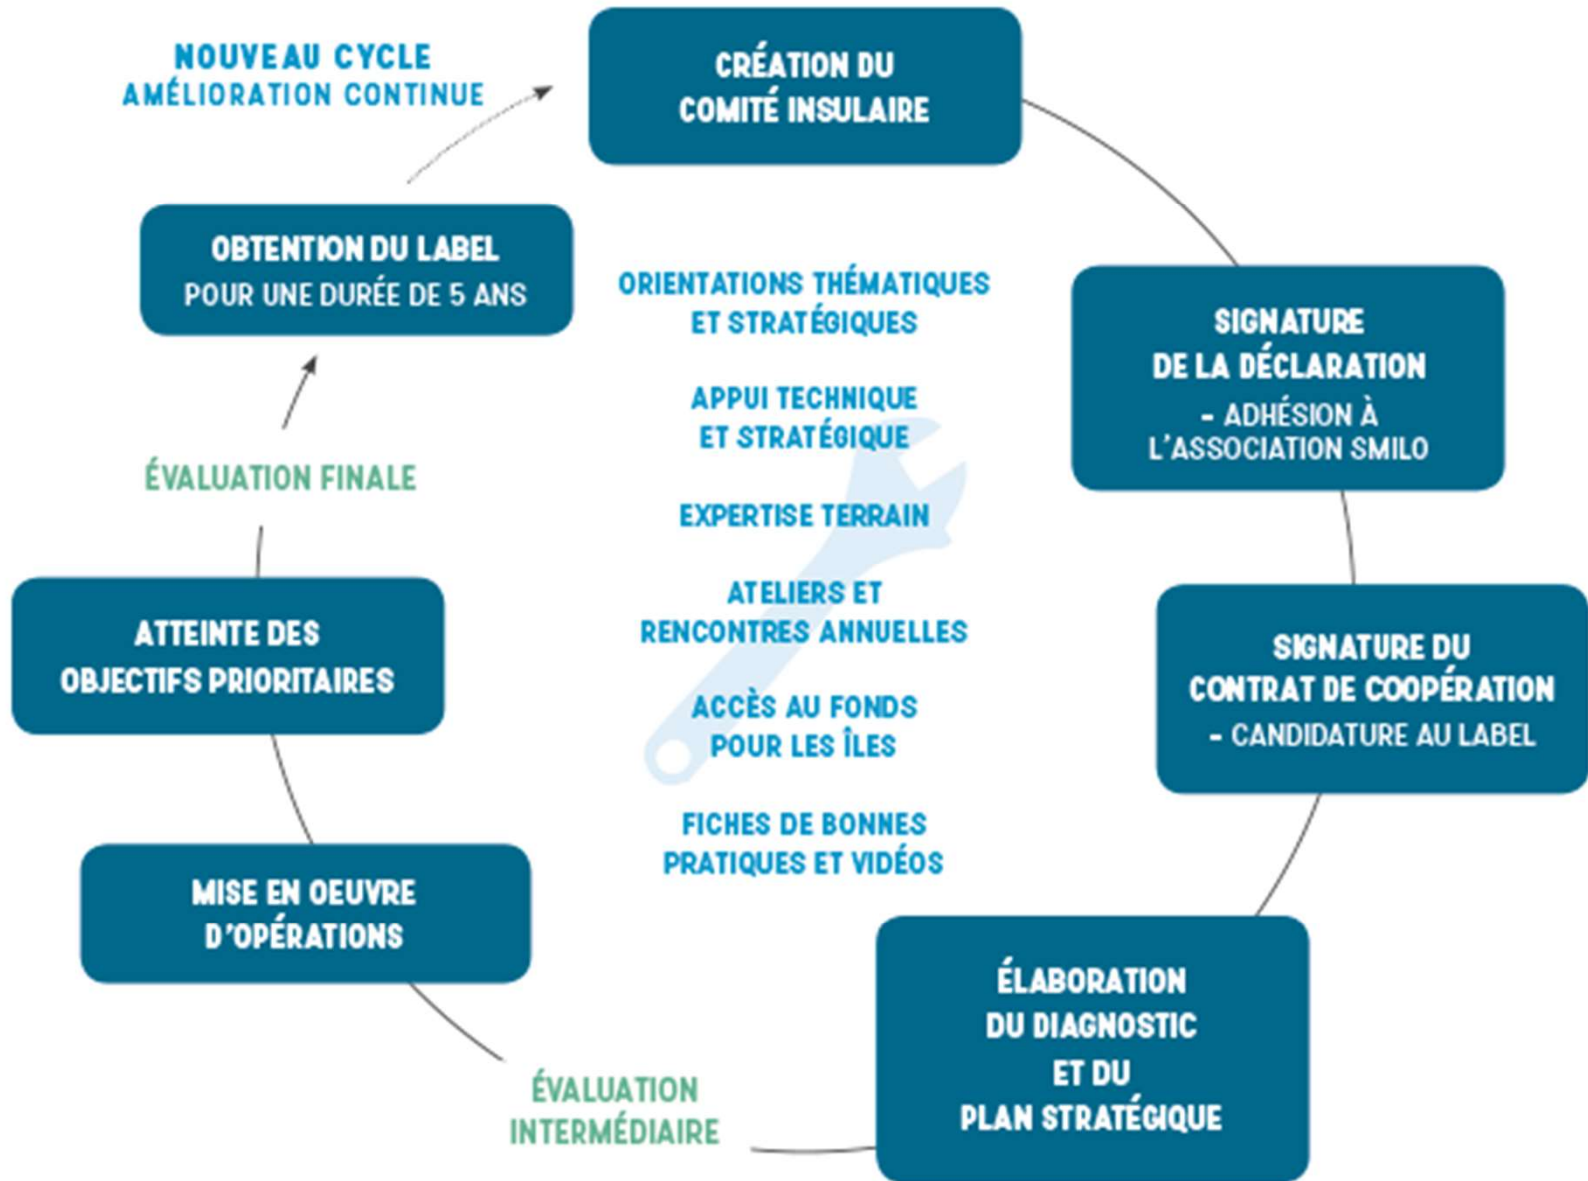

Dates clés

Des partenaires techniques, financiers et institutionnels

+ 60 adhérents privés,
ongs, publics...

TERRITOIRES CIBLES

- Iles < à 150 km²
- Sans pont, clairement détachées du continent à marée basse
- Habitées ou non
- Protégées ou non
- De toutes les mers

THEMATIQUES

18 SITES PILOTES ENGAGES DANS LE PROCESSUS DE LABELLISATION
40 ILES DANS LE RESEAU SMILO

LES OUTILS

- Un **label** de reconnaissance internationale : Ile Durable
- Un **accompagnement technique** en ligne et sur le terrain (formations, expertise, etc.)
- Un fonds pour financer des projets concrets : le **Fonds Pour les Îles (FPI)**, des projets publics et privés
- Un **réseau international** d'échanges d'expériences, avec des ateliers techniques, des formations, et la participation à des événements (notamment la rencontre annuelle, sur une île du réseau)
- Des **outils pédagogiques** : Fiches de bonnes pratiques, outils de sensibilisation, des vidéos, témoignages, des expositions, des podcasts...

EVALUATION INTERMEDIAIRE

L'évaluation intermédiaire consiste à vérifier si les 1ères étapes du processus de labellisation ont été respectées afin que l'île obtienne:

- Le « Label in Progress »
- Des prix sectoriels
- Le « Label Sustainable Island »